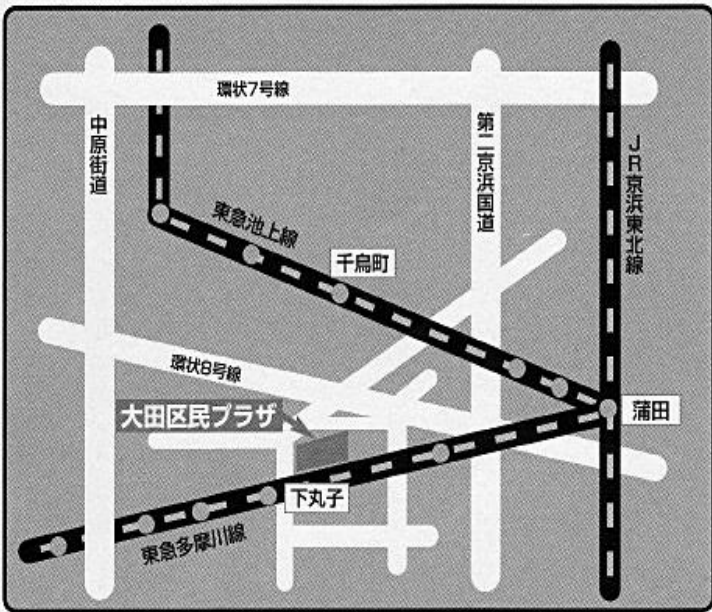

## 《交通のご案内》

- ◆東急多摩川線「下丸子駅」下車 徒歩1分
- ◆東急池上線「千鳥町駅」下車 徒歩7分

◆東横線ご利用の方は多摩川駅で、JRご利用の方はJR 蒲田駅で乗り換え→東急多摩川線下丸子駅 下車

### ■新幹線ご利用の場合

東京駅→JR 蒲田駅→東急多摩川線下丸子駅 下車  
品川駅→JR 蒲田駅→東急多摩川線下丸子駅 下車

### ■航空機利用の場合

※羽田空港から「蒲田シャトル」(京急バス)が便利  
(5:10~23:00 30分間隔で運行)

・羽田空港→蒲田駅東口→東急多摩川線下丸子駅 下車  
他、路線バス(京浜急行バス)も同経路で運行

・京浜急行線(電車)

羽田空港国内線ターミナル駅→京急蒲田駅→徒歩 21分  
→JR 蒲田駅→東急多摩川線下丸子駅 下車