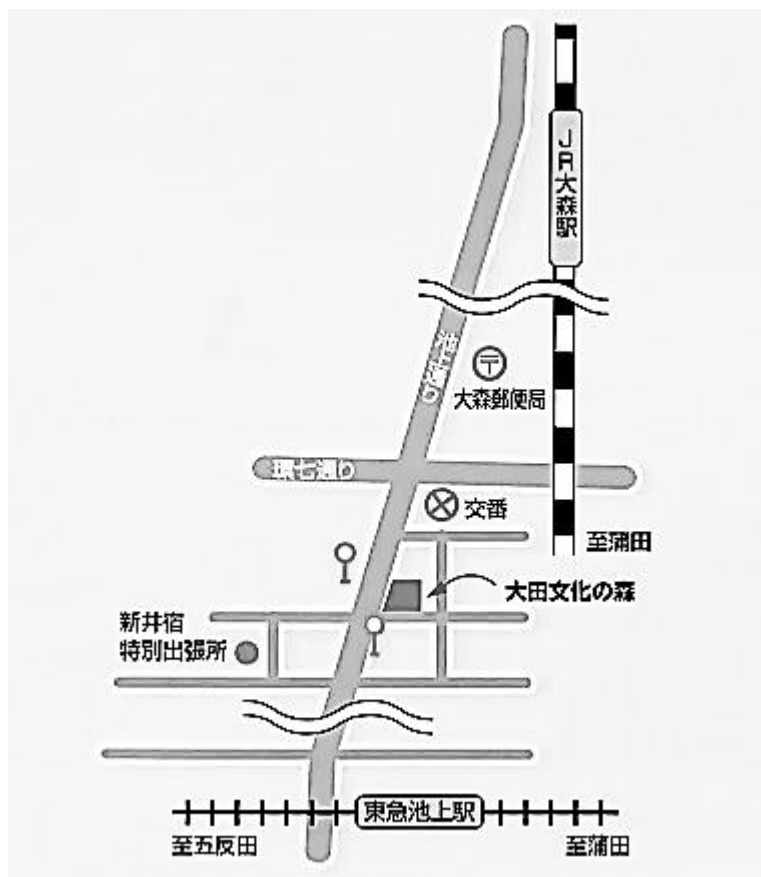

大田文化の森 ご案内

《交通のご案内》

- ◆JR 京浜東北線 大森駅西口
大森駅西口を出て右に進むとバス停が見えます。
1番から4番（蒲田駅、池上駅、洗足池行等）に
乗車、大田文化の森 下車徒歩1分
大森駅西口から徒歩の場合 約16分
- ◆東急池上線 池上駅
東急バスにて 大森方面行（大森駅、大井町、
品川駅行等）で 大田文化の森 下車徒歩1分
- ◆羽田空港から
 - ・京浜急行線利用の場合
国内線ターミナル→ 品川下車→（JR乗換）品川
→大森（所要時間37分）
大森駅からは上記参照